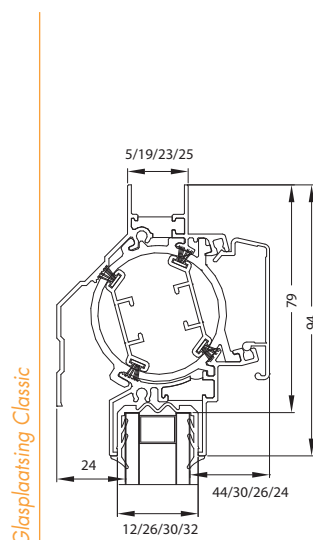

Technische specificaties, tekeningen en bestekteksten kunt U steeds downloaden van onze website: www.aralco.nl

Waarden	Junior 150 Classic	Junior 150 Design	
Capaciteit bij 1 Pa in $\text{dm}^3/\text{s}\cdot\text{m}$ (cfr. NEN 1087)	14	13	
Luchtgeluidsisolatie R_{qA} in dB(A)	-2,5		
Geluidsniveaoverschil in open toestand $D_{ne,A}$ in dB(A) (cfr. ISO 140-10)	26		
Geluidsniveaoverschil in gesloten toestand $D_{ne,A}$ in dB(A) (cfr. ISO 140-10)	35		
Warmte-doorgangscoefficiënt	$U=2,7 \text{ W}/\text{m}^2\cdot\text{K}$		
Temperatuurfactor (f)	0,8		
Wind- en waterdichtheid (cfr. NEN 1027 & NEN 2278)	Tot 450 Pa (tot 45m)		
Stijfheid en sterkte (cfr. NEN-EN 3660)	Voldoet aan de hoogste klasse (1600 Pa)		
Afmetingen	Glasplaatsing	Kalfplaatsing	Plaatsing met los kalfprofiel
Glasaftek	79 mm	/	/
Inbouwhoogte	94 mm	94 mm	119 mm
Glasgoot Design	12 / 26 / 30 / 32 / 34 / 38 mm	/	/
Sponningsflens Design	5 / 19 / 24 / 25 / 28 / 32 mm	21 mm rondom	20 / 24 / 28 mm
Glasgoot Classic	12 / 26 / 30 / 32 mm	/	/
Sponningsflens Classic	5 / 19 / 23 / 25 mm	21 mm rondom	20 / 24 / 28 mm
Uitvoeringen			
Bediening	Hendel, koord of stang		
Eindstukken	Zwart, wit, grijs en crème		
Afwerking	F1 blank geanodiseerd Alle Ral-kleuren		

Testrapport P050080-01

Aralco NVS
Textielstraat 18a
8790 Waregem (B)
T +32 56 52 80 60
F +32 56 52 80 65
e-mail: info@aralco.nl
web: www.aralco.nl

aralco
natural ventilation systems

NL 01-05-12

Plaatsing met los kalfprofiel (NIET leverbaar in Classic)