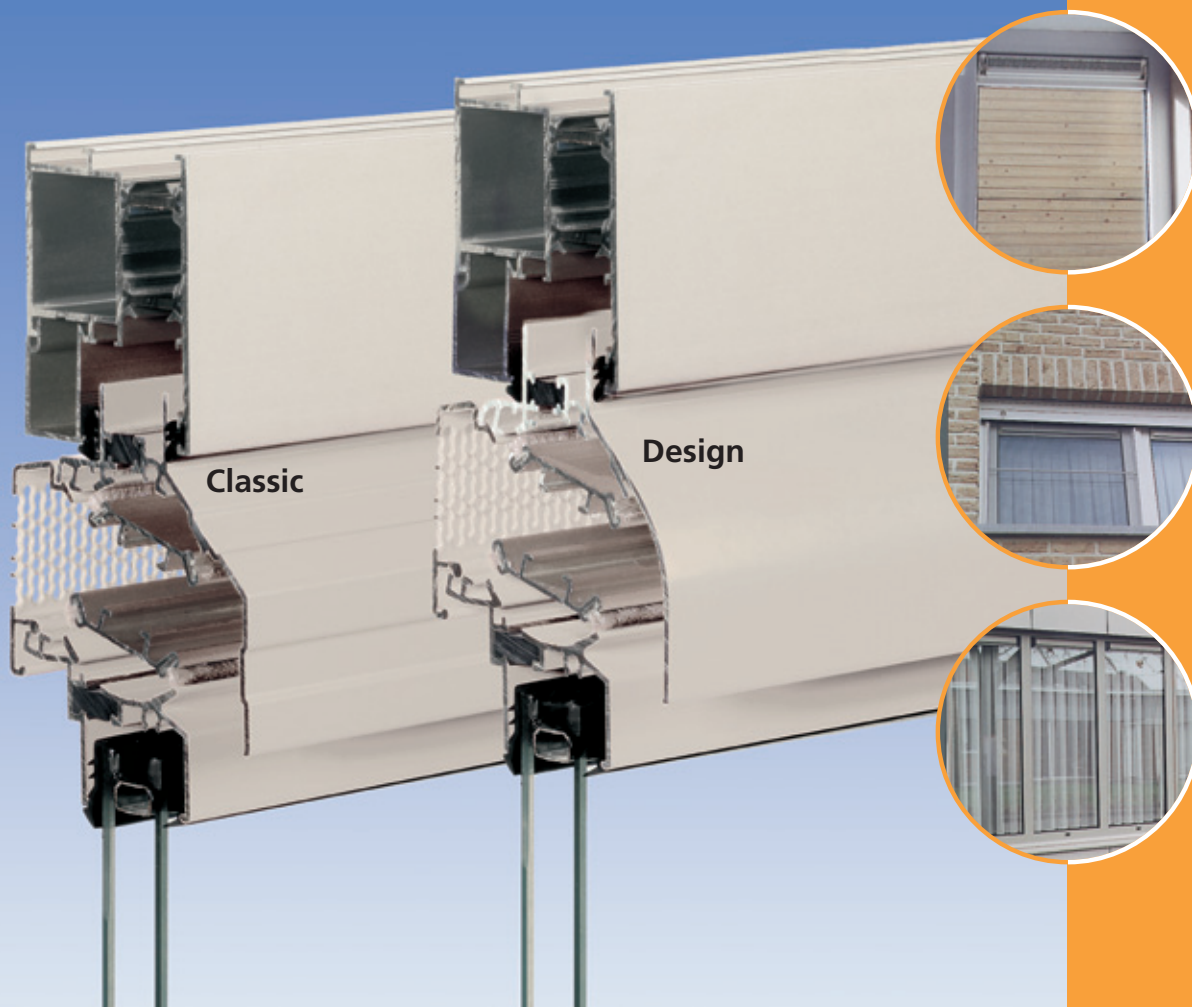

JUNIOR 150

Classic en Design

- Compact, thermisch geïsoleerd draiventilatierooster
- Optimaal reinigbaar dankzij het Easy-Clean® concept met de uitneembare draaicilinder
- Keuze tussen "Design" en "Classic" uitvoering

JUNIOR 150

Classic en Design

Productomschrijving

Thermisch geïsoleerd draaiventilatiestrooster met traploos regelbare afdichtingscilinder en voorzien van een eenvoudig afneembare binnenkap (Airclip) voor een totale reiniging bij klein onderhoud. De draaicilinder is eveneens gemakkelijk uitneembaar voor totale reiniging bij groot onderhoud, zonder dat het rooster uit het raam of het glas dient gedemonteerd te worden.