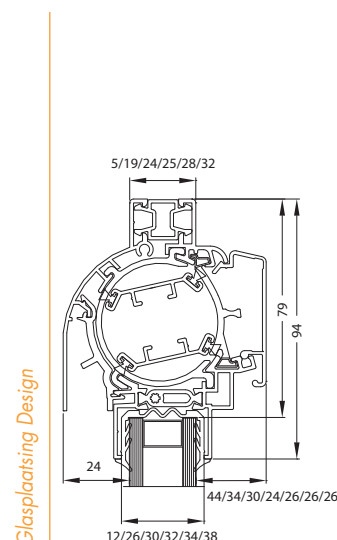

Technische specificaties, tekeningen en bestekteksten kunt U steeds downloaden van onze website: www.aralco.nl

Waarden	Junior 150 Classic	Junior 150 Design	
Capaciteit bij 1 Pa in $\text{dm}^3/\text{s}\cdot\text{m}$ (cfr. NEN 1087)	14	13	
Luchtgeluidsisolatie R_{qA} in dB(A)	-2,5		
Geluidsniveaoverschil in open toestand $D_{ne,A}$ in dB(A) (cfr. ISO 140-10)	26		
Geluidsniveaoverschil in gesloten toestand $D_{ne,A}$ in dB(A) (cfr. ISO 140-10)	35		
Warmte-doorgangscoefficiënt	$U=2,7 \text{ W}/\text{m}^2\cdot\text{K}$		
Temperatuurfactor (f)	0,8		
Wind- en waterdichtheid (cfr. NEN 1027 & NEN 2278)	Tot 450 Pa (tot 45m)		
Stijfheid en sterkte (cfr. NEN-EN 3660)	Voldoet aan de hoogste klasse (1600 Pa)		
Afmetingen	Glasplaatsing	Kalfplaatsing	Plaatsing met los kalfprofiel
Glasaftek	79 mm	/	/
Inbouwhoogte	94 mm	94 mm	119 mm
Glasgoot Design	12 / 26 / 30 / 32 / 34 / 38 mm	/	/
Sponningsflens Design	5 / 19 / 24 / 25 / 28 / 32 mm	21 mm rondom	20 / 24 / 28 mm
Glasgoot Classic	12 / 26 / 30 / 32 mm	/	/
Sponningsflens Classic	5 / 19 / 23 / 25 mm	21 mm rondom	20 / 24 / 28 mm
Uitvoeringen			
Bediening	Hendel, koord of stang		
Eindstukken	Zwart, wit, grijs en crème		
Afwerking	F1 blank geanodiseerd Alle Ral-kleuren		

Testrapport P050080-01

Aralco NVS
Textielstraat 18a
8790 Waregem (B)
T +32 56 52 80 60
F +32 56 52 80 65
e-mail: info@aralco.nl
web: www.aralco.nl

aralco
natural ventilation systems

NL 01-05-12

Plaatsing met los kalfprofiel (NIET leverbaar in Classic)