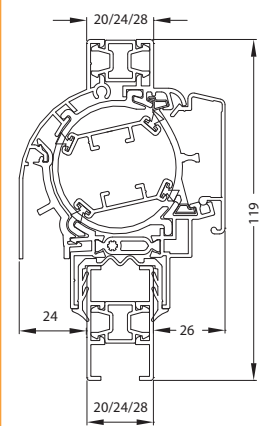

Op www.aralco.nl vindt u steeds de laatste versie van de productfiche.

Alle rechten voorbehouden. Niets uit deze uitgave mag worden vervoelvuldigd, opgeslagen in een geautomatiseerd gegevensbestand, of openbaar gemaakt, in enige vorm of op enige wijze, hetzij elektronisch, mechanisch, door fotokopieën, opnamen of enige andere manier, zonder voorafgaande schriftelijke toestemming van ARALCO NVS. © ARALCO NVS nv, Waregem, 2012