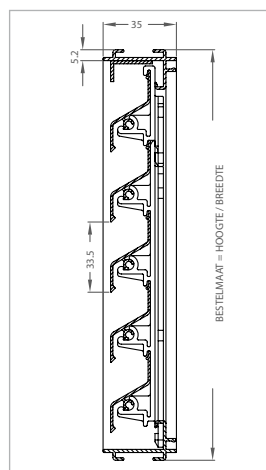

Aralco NVS
Textielstraat 18a
8790 Waregem (B)
T +32 56 52 80 60
F +32 56 52 80 65
e-mail: info@aralco.be
web: www.aralco.be

aralco
natural ventilation systems

L 334