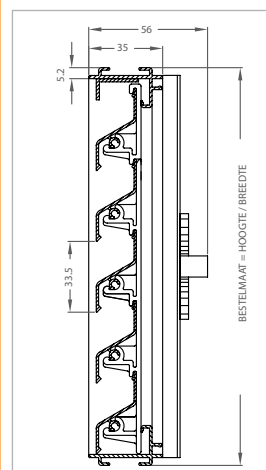

## Technische gegevens

- Gemaakt uit geëxtrudeerde alu-profielen AlMgSi 0,5
- Lamelhoogte: 33,5 mm
- Standaard uitvoering:
  - Natuurkleurig geanodiseerd
  - Gemoffeld in Ral 9010
- Alle Ral-kleuren op aanvraag
- Inbouwdiepte: 35 mm
- Standaard inox muggengaas 18/8: 2 x 2 mm
- Optie: inox muggengaas: 6 x 6 mm
- Geometrisch doorlaat: 33 %
- Vrije luchtdoorlaat (opp): 55 %

## Afmetingen

- Alle afmetingen zijn mogelijk (min. hoogte 200 mm)
- Maatvoering bij bestelling  
Inbouwmaat: breedte x hoogte

L 334 - Inbouw