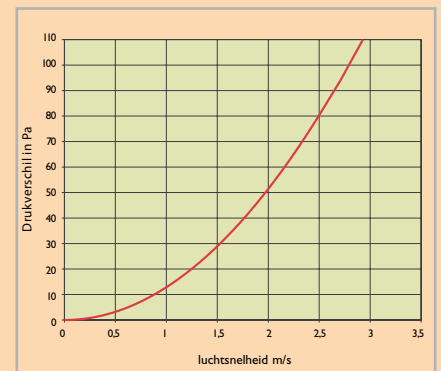

Drukverschil