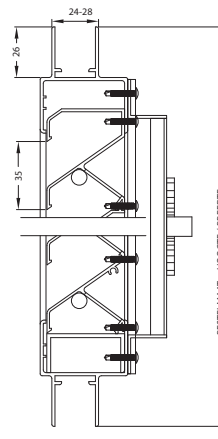

S 352 - WK2 Inbouw