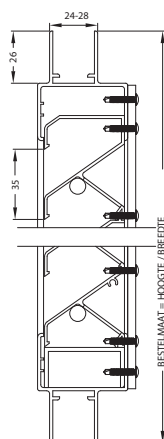

S 352-WK2 - GS 352-WK2

Het inbraakwerende raamrooster S352-WK2 is gecertificeerd door keuringsinstantie SKH. Het voldoet conform de NEN 5096 aan inbraakwerendheid klasse 2, en dit voor afmetingen tot 1,5 m breed x 1,5 m hoog, goed voor een totale oppervlakte van 2,25 m².

Aan de buitenzijde is het inbraakwerende rooster esthetisch identiek als de niet-inbraakwerende uitvoering. De geperforeerde binnenprofielen dienen als insectenwering.

De inbraakwerende roosters zijn toepasbaar in de woningbouw, utiliteit en industrie. Met name in zwaar geïsoleerde gebouwen zijn de roosters bijzonder geschikt voor zg. 'zomernachtkoeling'.

Doorlaat

- Fysische vrije doorlaat: 44 %
- Visuele vrije doorlaat: 67 %

Technische gegevens

- WK2 getest volgens NEN 5096
- Gemaakt uit geëxtrudeerde alu-profielen AlMgSi 0,5
- Standaard uitvoering: - Natuurkleur geanodiseerd
  - Gemoffeld Ral 9010
- Alle Ral-kleuren op aanvraag
- Geschikt voor rechtstreekse plaatsing in het raam.
- Optie: afsluitbaar muurrooster GS 352-WK2

Afmetingen

- Lamelhoogte: 35 mm
- Flensbreedte: 24 en 28 mm
- Sponning: 26 mm
- Maatvoering bij bestelling
  Inbouwmaat: breedte x hoogte
- Alle afmetingen zijn mogelijk: - min. breedte en hoogte 200 mm
  - max. breedte en hoogte 1500 mm

Zie verwerkingsvoorschriften op www.aralco.nl

Aralco NVS
Textielstraat 18a
8790 Waregem (B)
T +32 56 52 80 60
F +32 56 52 80 65
e-mail: info@aralco.be
web: www.aralco.be

S 352 - WK2

GS 352 - WK2