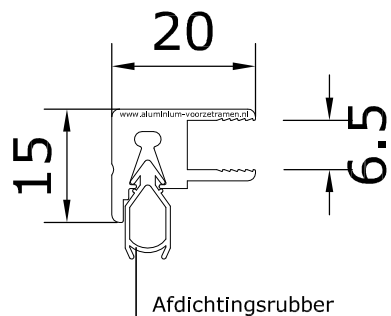

Profielsoorten

4mm float
4mm satijn (matglas)

6mm float
6mm satijn (matglas)
8mm float
33.1 gelaagd (6mm)
33.1 gelaagd mat (6mm)
33.2 gelaagd (7mm)
44.2 gelaagd (9 mm)
44/2 geluidwerend gelaagd (9 mm)

55.2 gelaagd (11 mm)
66.2 gelaagd (13 mm)