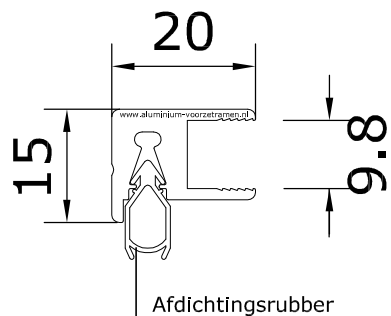

Profielsoorten

4mm float
4mm satijn (matglas)

6mm float
6mm satijn (matglas)
8mm float
33.1 gelaagd (6mm)
33.1 gelaagd mat (6mm)
33.2 gelaagd (7mm)
44.2 gelaagd (9 mm)
44/2 geluidwerend gelaagd (9 mm)

55.2 gelaagd (11 mm)
66.2 gelaagd (13 mm)