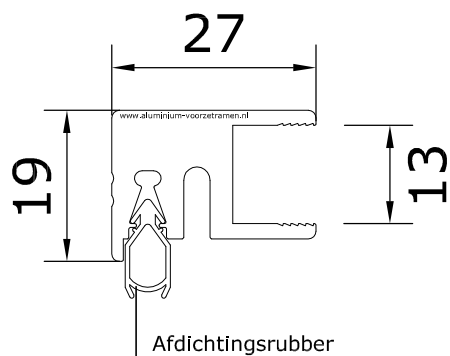

Profielsoorten

4mm float
4mm satijn (matglas)

6mm float
6mm satijn (matglas)
8mm float
33.1 gelaagd (6mm)
33.1 gelaagd mat (6mm)
33.2 gelaagd (7mm)
44.2 gelaagd (9 mm)
44/2 geluidwerend gelaagd (9 mm)

55.2 gelaagd (11 mm)
66.2 gelaagd (13 mm)